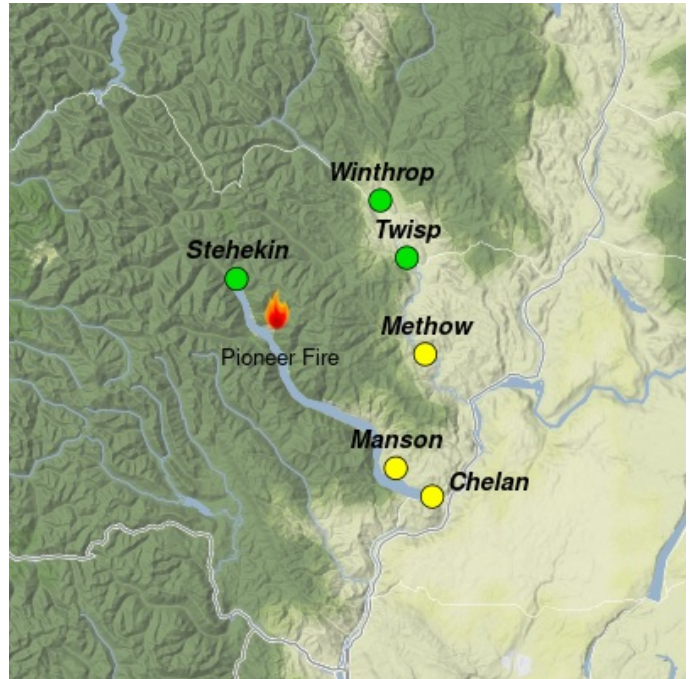

Perspectiva de Humo

North Central Washington Pioneer Fire

7/11 - 7/12

Actualizado por Wildland Fire Air Quality Response Program julio 11, 2024 at 09:19 PDT

Aviso Especial

A partir de las 7 a.m. del 11 de julio, una Advertencia de Calidad del Aire emitida por el Departamento de Ecología de Washington aún estaba en efecto para gran parte del área de la Perspectiva de Humo.

Fuego

El último reporte del Incendio Pioneer indicó que se quemaron 12,265 acres con un 14% de contención. Ayer, vientos fuertes del oeste provenientes de un frente frío seco produjeron un prominente penacho visible desde Manson mirando hacia el norte. La actividad del fuego consistirá en avances cuesta arriba, flanqueos y retrocesos en la compleja topografía del lado este del Lago Chelan. Actualmente, el fuego está limitado por Lone Fir Creek y Meadow Creek. Las condiciones calurosas y secas continuarán promoviendo un comportamiento de fuego muy activo y crecimiento.

Humo

Un patrón de flujo de viento del lago ascendente/descendente diurno contribuirá a la visibilidad de los penachos de humo en el área general. Se espera que Chelan, Manson y Methow tengan una calidad de aire MODERADA en promedio, ocasionalmente INSALUBRE para GRUPOS SENSIBLES (IGS). En Winthrop, Twisp y Stehekin, se debería presentar BUENA calidad de aire con algunas condiciones MODERADAS.

Departamento de Ecología del Estado de Washington

Los datos del monitor en Winthrop del Departamento de Ecología del Estado de Washington se pueden ver aquí [Mapa de Monitores de WA](#).

Pronóstico del ICA* para el jueves